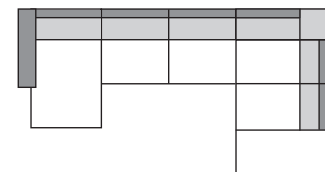

Sofa, 3-sitzig,  
225/70-95/108 cm

Sofa, 2-sitzig,  
205/70-95/108 cm

Sofa, 2-sitzig, mit AL links,  
169/70-95/108 cm

Sofa, 2-sitzig, ohne AL,  
133/70-95/108 cm

Sofa, 3-sitzig, mit AL links,  
189/70-95/108 cm

Hocker,  
quadratisch 66/44/66 cm,

Hocker,  
rechteckig 126/44/66 cm,

Hocker,  
mit Bettkasten, 126/44/66 cm,

Ottomane, links,  
108/70-95/240 cm

Trapezecke,  
125/70-95/125 cm

Spitzecke,  
108/70-95/108 cm

Longchair, AL links,  
103 x 70-95 x 172 cm

Abschlussteil, links,  
132/70-95/108 cm

Eckkombination, 2-er Sofa  
AL rechts und Longchair links,  
277/70-95/172 cm

Eckkombination, Longchair links,  
2-er Sofa ohne AL, Ottomane rechts  
344/70-95/240 cm

Sessel,  
72/84/80 cm  
Sitzhöhe 41 cm, Sitztiefe 55 cm

Alle Eckkombinationen sind auch spiegelverkehrt erhältlich.

Modell-, Farb- und Maßabweichungen bleiben vorbehalten. Für Druckfehler übernehmen wir keine Haftung.